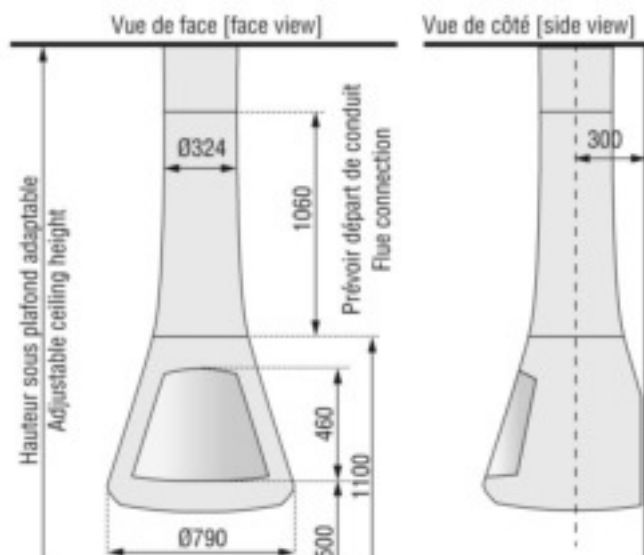

CALISTA 917

Réf. : 917MSF

Wandmodell
wall-mounted fireplace

Verfügbare Cheminées :

Fireplace available:

- Wandmodell (nicht drehbar) ; einseitig
- Wall mounted (no pivot rotation, single sided)
- Freihängend (360° drehbar) ; zweiseitig
- Central, double sided, with 360° pivot rotation
- Freihängend (360° drehbar) ; einseitig
- Central, single sided, with 360° pivot rotation
- Freihängend (360° drehbar) ; zweiseitig verglast
- Central, double sided, no pivot rotation
- Freihängend ; einseitig
- Central, single sided, no pivot rotation